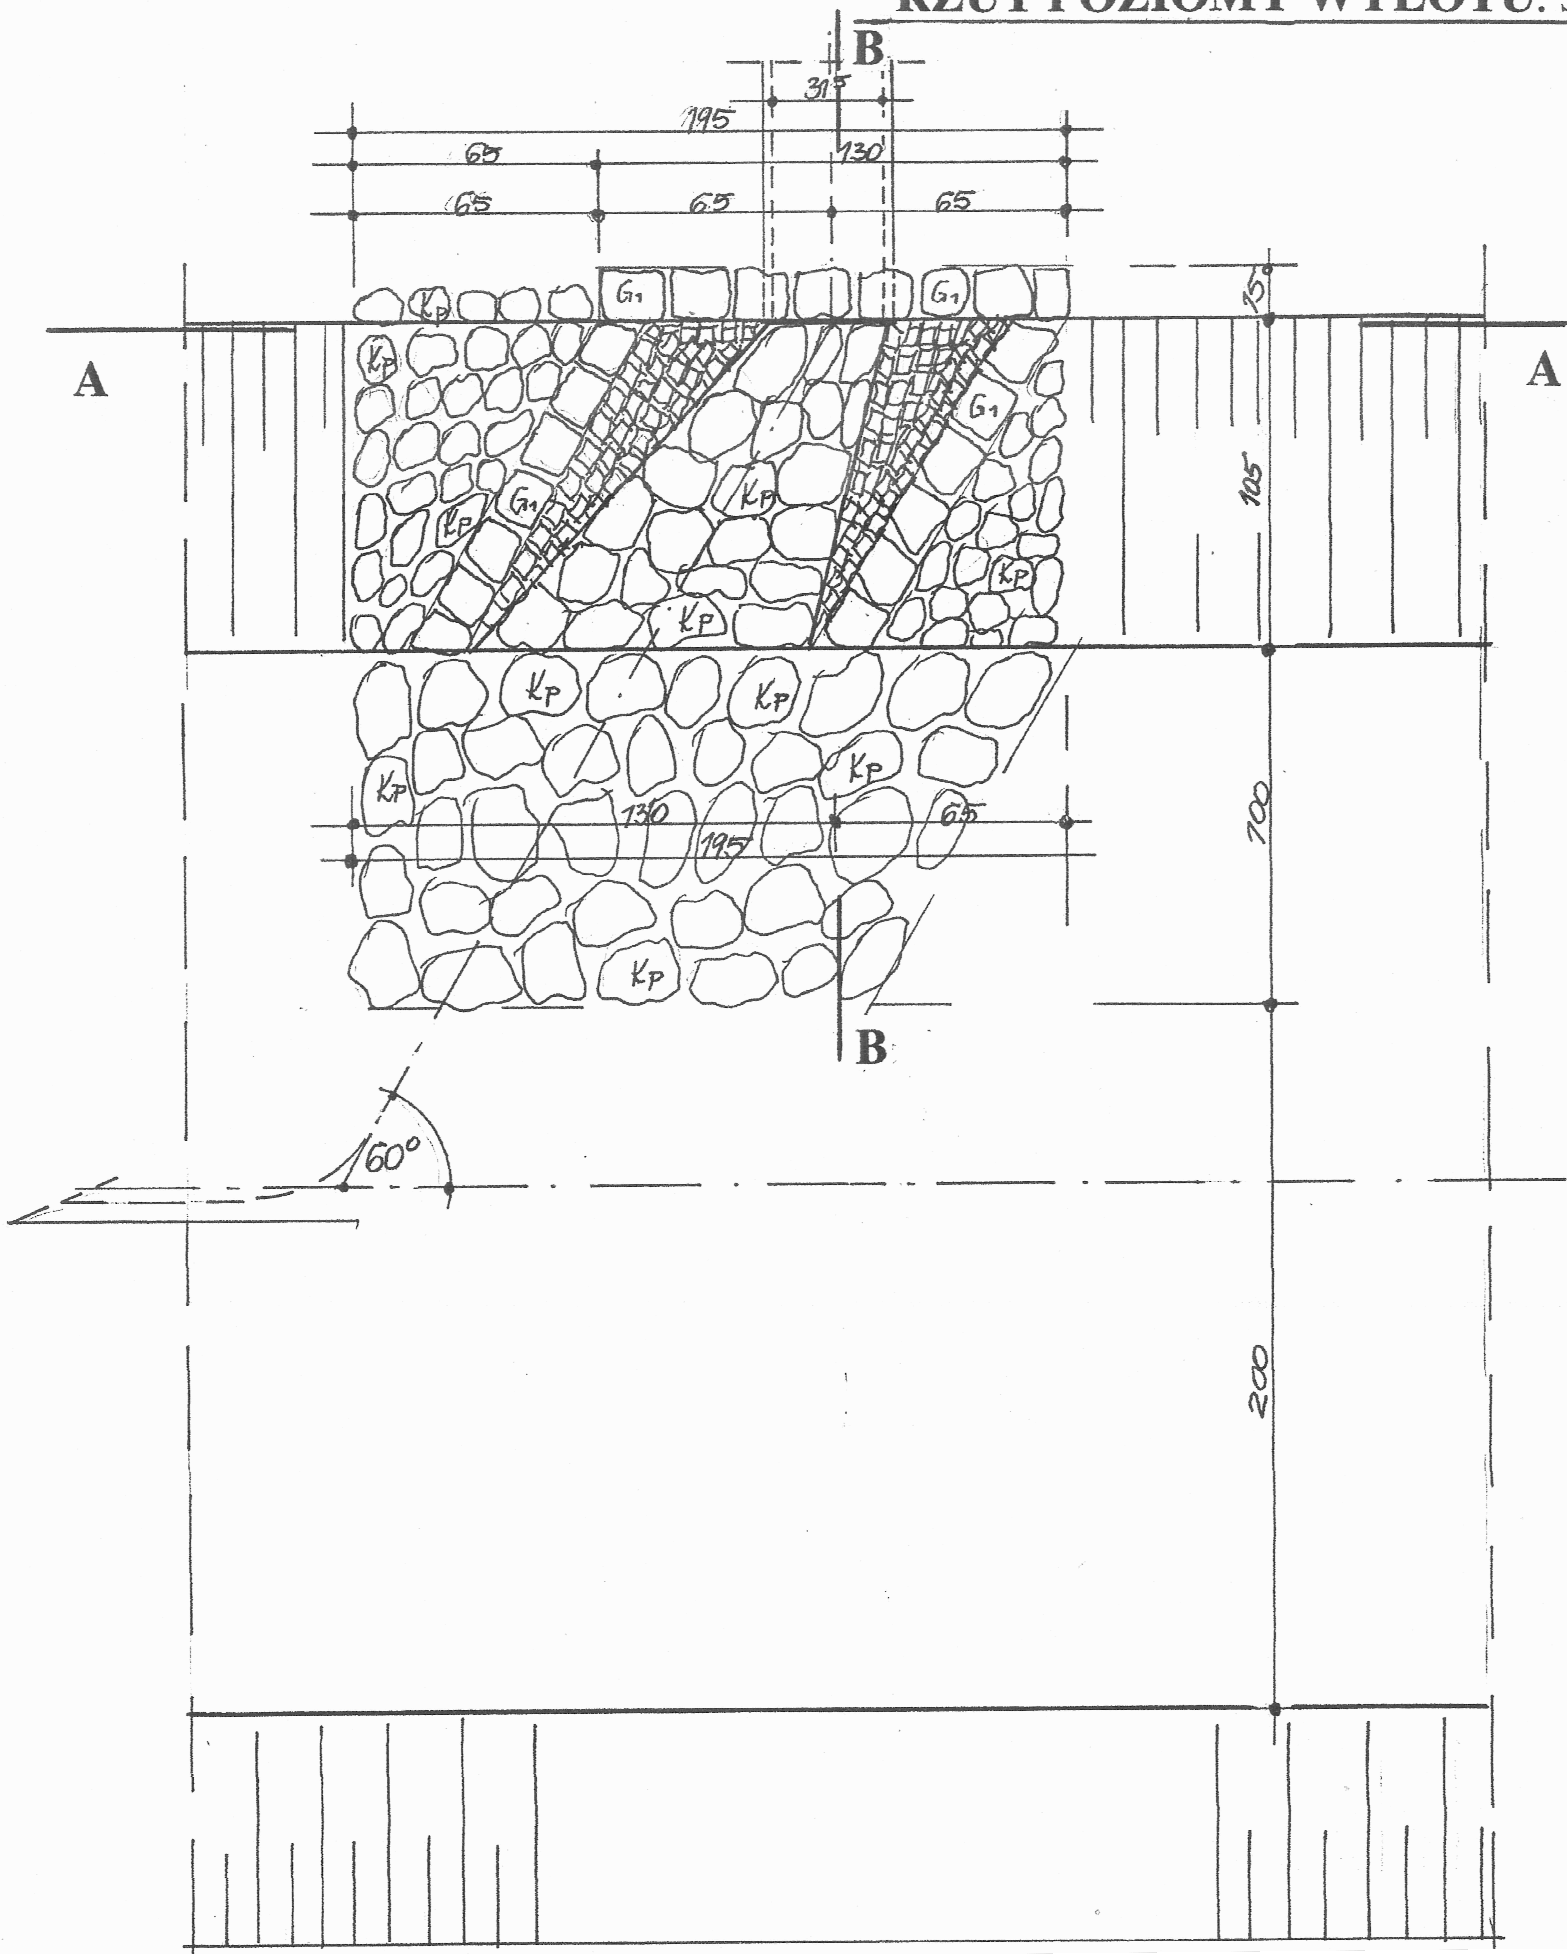

RZUT POZIOMY WYLOTU. SKALA 1:20.

ŻWIR 30cm