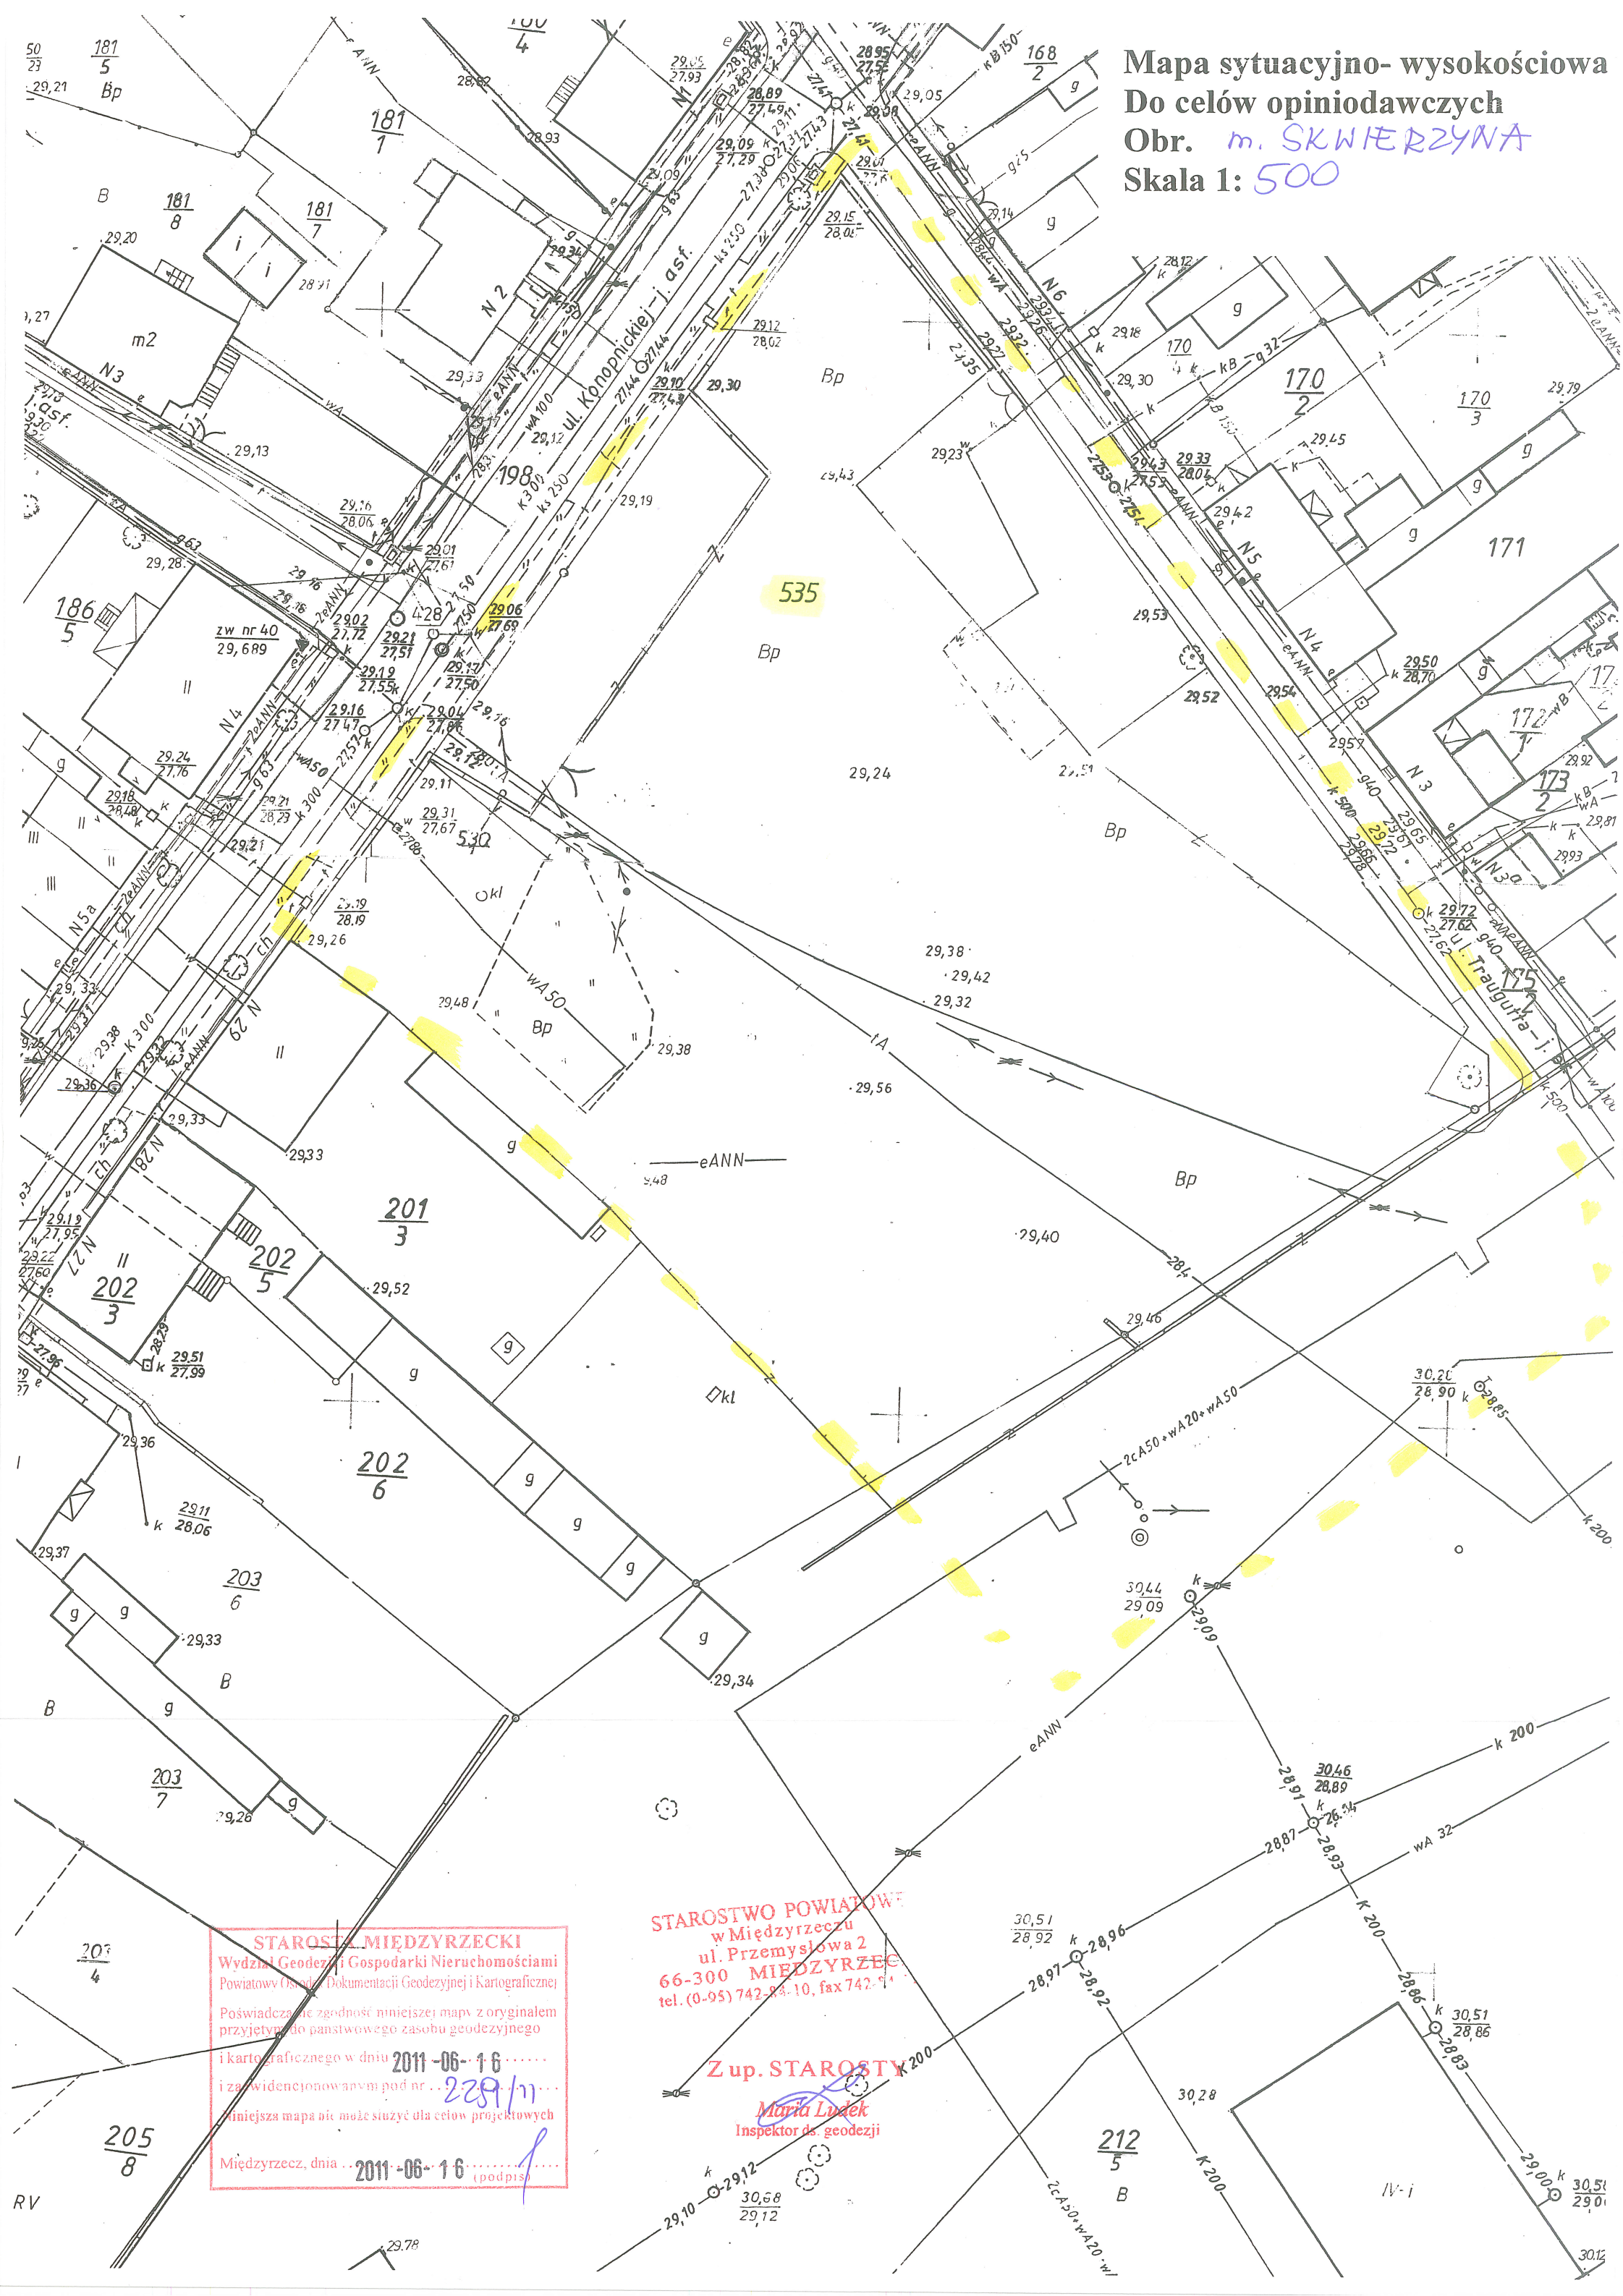

Mapa sytuacyjno-wysokościowa
Do celów opiniodawczych
Obr. m. SKWIERZYNA
Skala 1: 500

STAROSTWO MIĘDZYRZECKI
Wydział Geodezji i Gospodarki Nieruchomościami
Powiatowy Ośrodek Dokumentacji Geodezyjnej i Kartograficznej
Poświadczam zgodność niniejszej mapy z oryginałem
przyjętym do państwowego zasobu geodezyjnego
i kartograficznego w dniu 2011-06-16
i zaświadczoną w nr ... 2289/11
niniejsza mapa nie może służyć dla celów projektowych
Międzyrzecz, dnia 2011-06-16 (podpis)

STAROSTWO POWIATOWE
w Międzyrzeczu
ul. Przemysłowa 2
66-300 MIĘDZYRZEC
tel. (0-95) 742-84-10, fax 742-84-11

Z up. STAROSTY
Maria Ludek
Inspektor ds. geodezji

RV