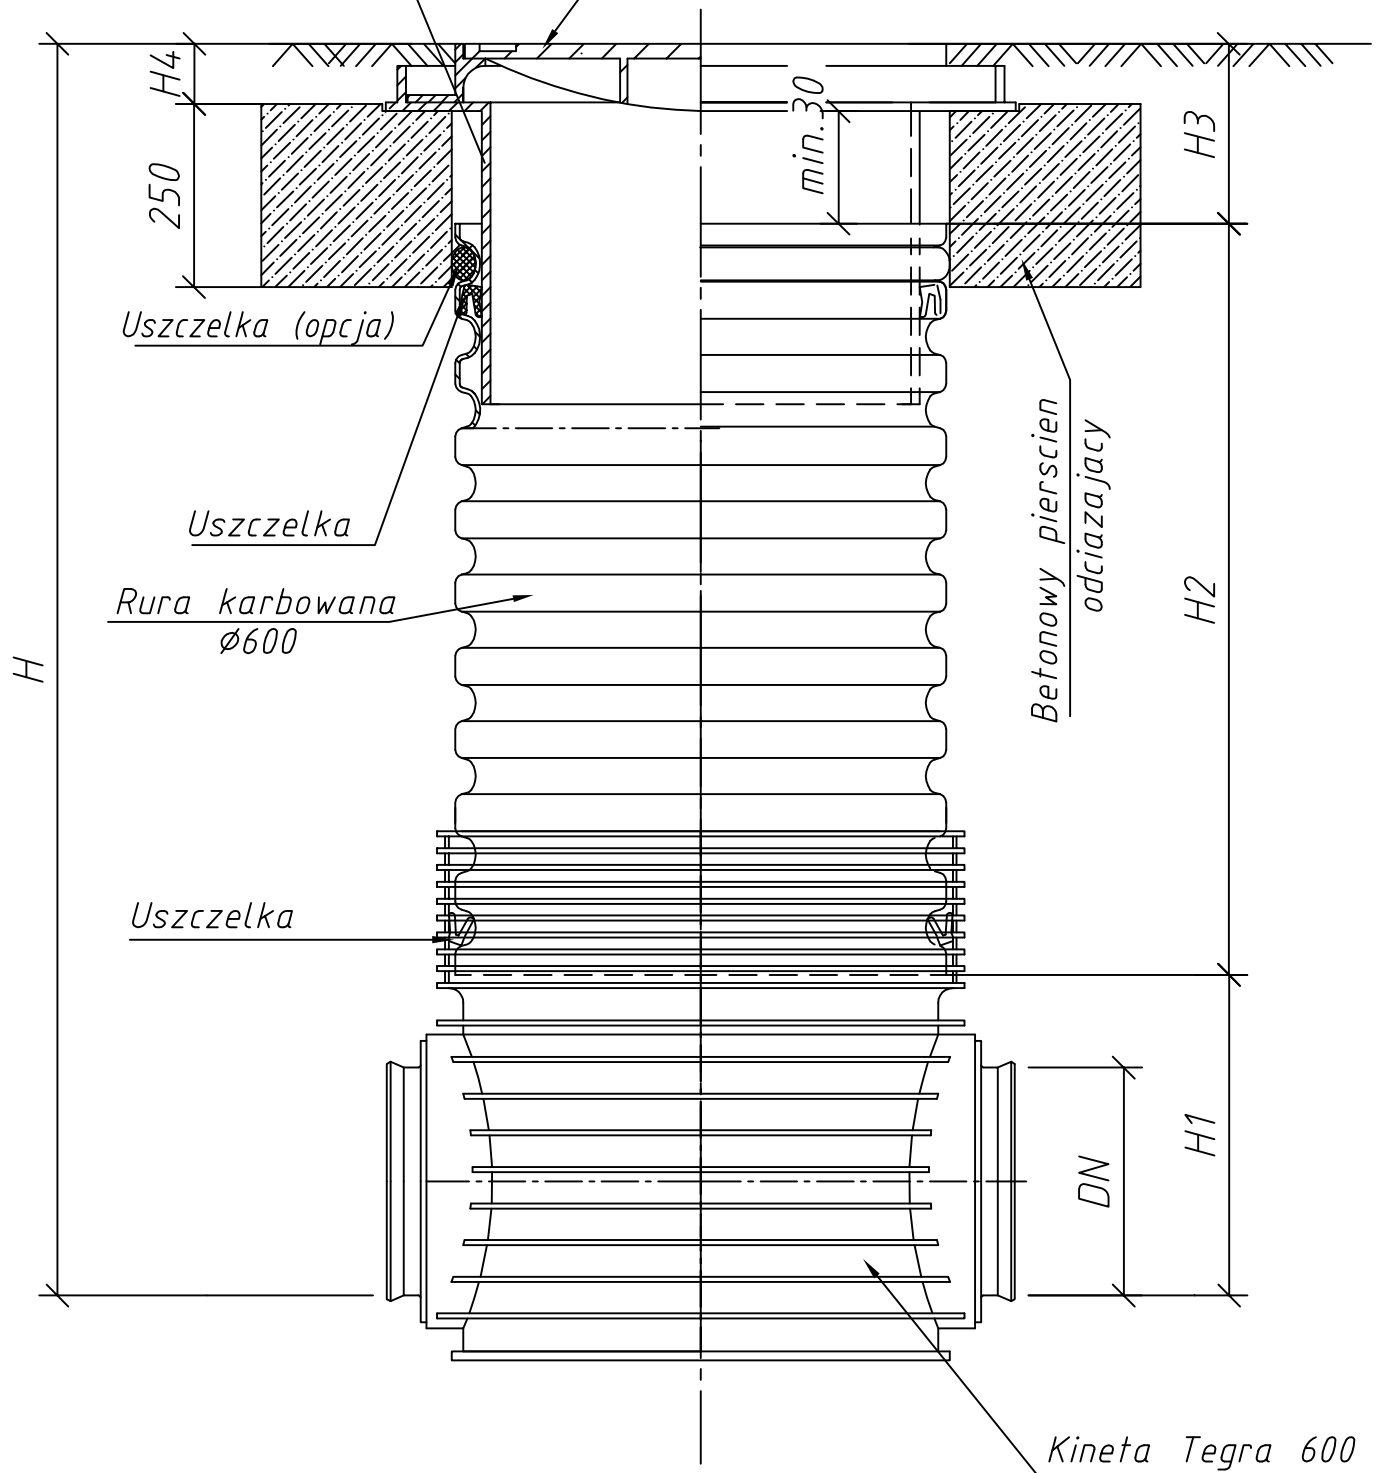

Teleskopowy adapter
do wlawow

Wlaw zeliwny D400

Studzienka inspekcyjna Tegra 600

ZAL. NR 6